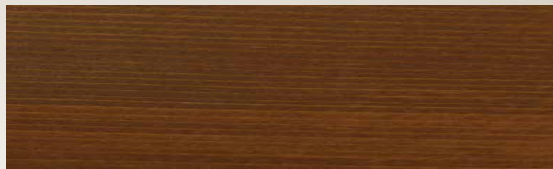

GARDEN SAUNA PROJECT

választható színimták

LIGHT ORIGINAL 610

Az eredeti szín őrzője

LIGHT BROWN 608

A természetes színek kedvelőinek

DEEP BROWN 618

Közkedvelt színtónus, csokoládé barna megjelenés

DARK 619

Minimál hatású, extra sötétbarna, majdnem fekete szín

STEEL GRAY 7039

A minimál kedvelőinek egyik kedvence

FULL MOON 6100

Forradalmian új megjelenést sugall ez a fehér szín

BLACK ANGEL 8019

Majdnem fekete, extravagáns szín

CREAM BROWN 110M

Krémes hatású lágy szín

Figyelem! Az eredeti színmintákat bemutatótermünkben tekinthetik meg. Az elektronikus megjelenítés okozta árnyalatbeli eltérésekért nem vállalunk felelősséget!

Mobil: +36-20-222-33-88